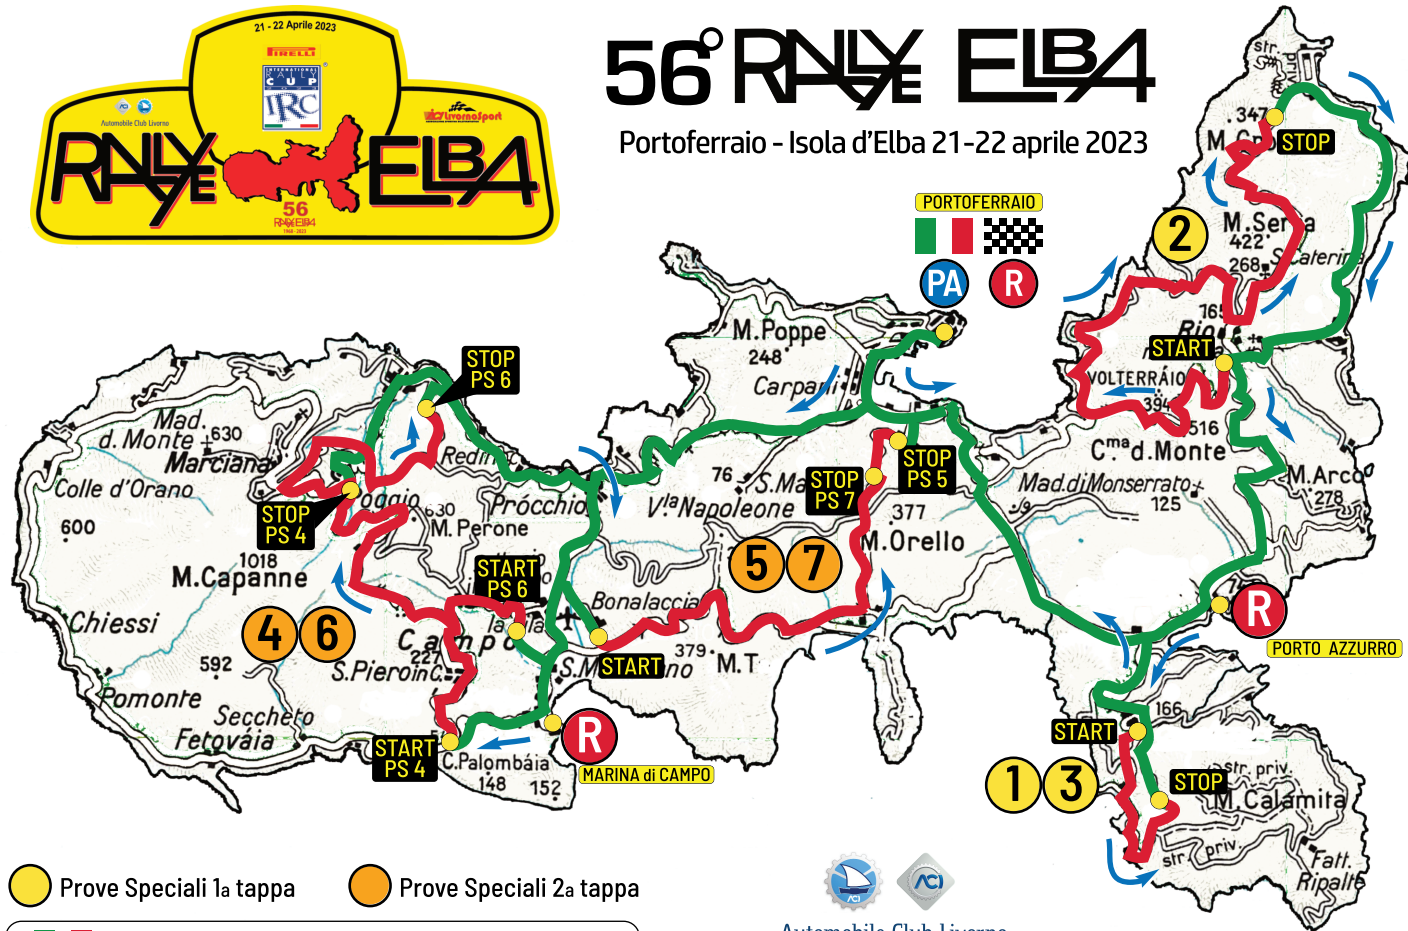

Campedelli-Rappa Skoda Fabia R5
Vincitori edizione 2022

56° RALLY ELBA

Portoferraio - Isola d'Elba 21-22 aprile 2023

● Prove Speciali 1a tappa   ● Prove Speciali 2a tappa

	Partenza		Direzione di marcia		Riordino
	Arrivo		Prova Speciale		Parco Assistenza
			Trasferimenti		

Orario Prove Speciali:

venerdì 21 aprile:

PS 1 Capoliveri-Innamorata	17:35
PS 2 Volterraio-Cavo	18:20
PS 3 Capoliveri Innamorata	21:50

venerdì 21 aprile:

PS 4 Colle Palombaia	10:30
PS 5 Due Colli	11:20
PS 6 Due Mari	14:15
PS 7 Due Colli	15:10