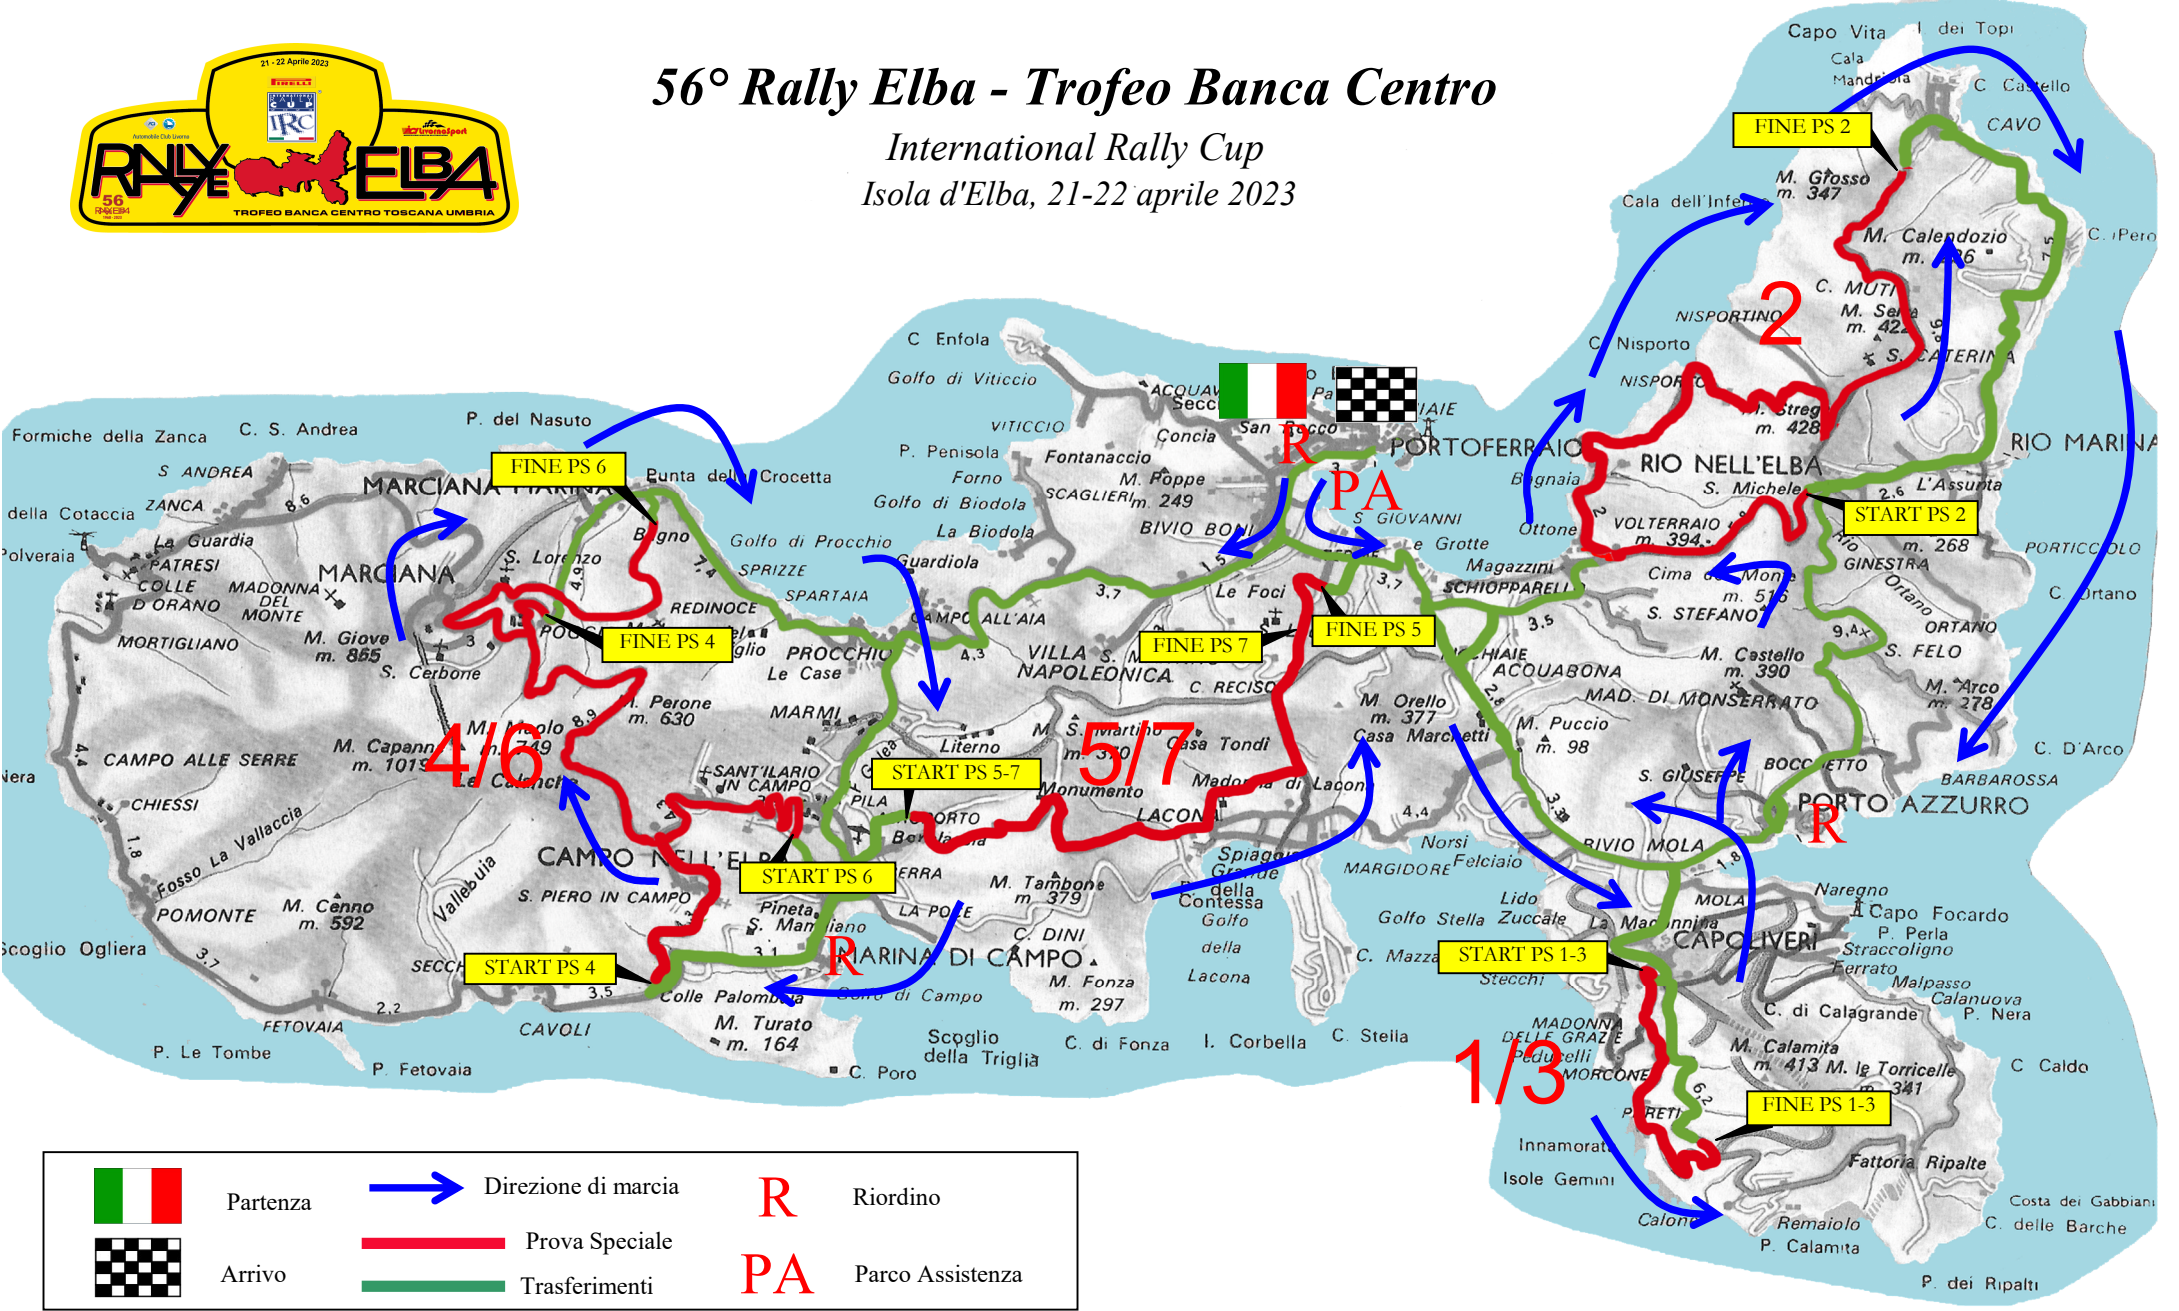

Prova Speciale	Orario chiusura	Orario prevedibile riapertura
Venerdì 21 aprile 2023		
Shakedown - S.P. 32 del Volterraio	08.00	14.00
PS 1 "Capoliveri-Innamorata"	16.35	19.15
PS 2 "Volterraio-Cavo"	17.20	20.15
PS 3 "Capoliveri-Innamorata"	20.50	23.30
Sabato 22 aprile 2023		
PS 4 "Colle Palombaia"	09.30	12.10
PS 5 "Due Colli"	10.20	13.00
PS 6 "Due Mari"	13.15	16.00
PS 7 "Due Colli"	14.10	16.50

Il tracciato di gara attraversa il parco nazionale dell'arcipelago toscano, uno dei più belli e vasti d'Europa. Nell'invitare i concorrenti e gli spettatori ad ammirarne la bellezza, raccomandiamo a tutti di rispettare fauna e vegetazione, adottando comportamenti consoni al rispetto della natura.

Totali Km.	102,67	185,65	288,32
	35,61%	64,39%	

Riepilogo			
N° Sezioni	4	N° PS	7
N° Settori	20	N° C.O.	21

21.04.2023: Alba 6:28 - Tramonto 20:07

22.04.2023: Alba 6:27 - Tramonto 20:09

56° Rally Elba - Trofeo Banca Centro

International Rally Cup
Isola d'Elba, 21-22 aprile 2023

	Partenza		Direzione di marcia	R	Riordino
	Arrivo		Prova Speciale	PA	Parco Assistenza
			Trasferimenti		